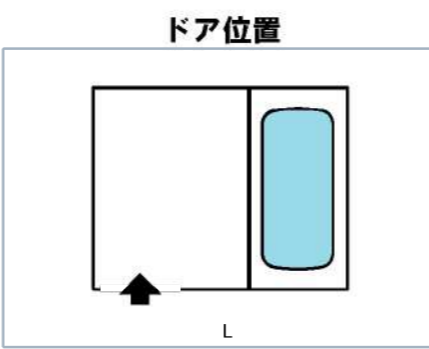

SHQプラン (2011. 7-) プランご提案書

スタンダードプラン カウンタータイプ 1616型

あったか

サンドイッチパネル
エコサンドイッチ天井
浴槽保温材

バスルームをまるごと包んだ保温材で、いつでもひんやりしない快適仕様。さらに保温材で覆った浴槽で、お湯の温かさも保ちます。

あんしん

足ビタフロア
浴槽
浴槽フランジ

すべりにくいフロアや浴槽、手すりなど、お子様や高齢の方の安全に配慮。脱衣室からフラットなフロアで、お風呂への出入りも安心です。

クリーン

足ビタフロア
お手入れ簡単ドア
ヘアキャッチャー

水はけのよい乾きやすいフロアは、汚れが残りにくい独自のパターンを採用。お手入れの時も楽な動作でかいらずです。

壁カラー (アクセントカラー)				浴槽カラー (FRP浴槽カラー)		
アクセントウインドスプリング	アクセントウインドオータム	アクセントグライドベージュ	アクセントノーブルグレー	シルキーホワイト	シルキーアクア	シルキーピンク
アクセントナチュラルエルム	アクセントダークパーチ	アクセントサージボルドー	アクセントサージネイビー	シルキーイエロー	シルキーグレー	
				フロアカラー		
アクセントシェーンアクア	アクセントシェーンピンク	アクセントシェーンイエロー				
				シックグレー	ライトグレー	

アクセントカラーはカウンター面の壁色が変わります。

周辺パネル (ラインホワイト鏡面)

お問い合わせ番号: 95406820 図面番号: 10593867 営業所: 金沢営業所 営業担当: 向井吉徳

SR: SR担当:

プラン作成日: 2012/02/17

※製品仕様は予告なく変更する可能性があります。※印刷の都合上、製品の色彩などが実際とは多少異なる場合があります。