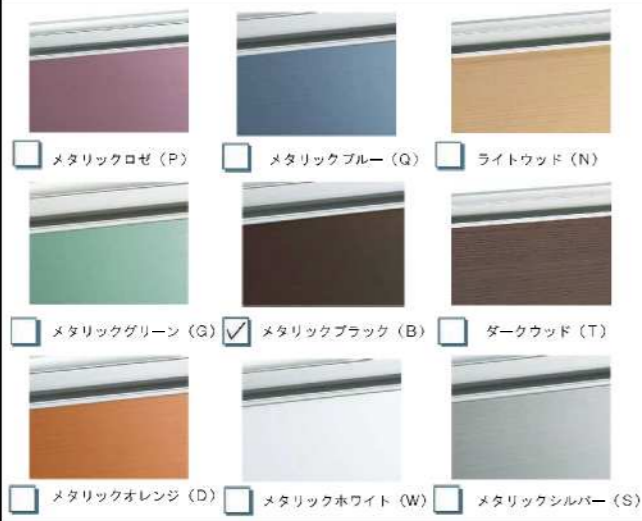

カラーイメージ

※画像はイメージです。表示されている色は実物とは異なります。

1. シリーズ名: S/エス
2. ---
3. 洗面本体間口: 75cm
4. ---
5. 扉カラー: メタリックブラック(B)
6. ---
7. ミラーカラー: クリアブラック(B)

特徴

美しさ長持ち。お手入れも簡単。

ボール

ペンタム樹脂を採用した、強く美しい洗面ボール。スクエアでフラットなデザインでシャープ。カウンター一体型のボールは、周囲への水ハネを気にすることなく使えるハイバックサイド設計です。

丈夫な洗面ボール

化粧ピンなど、重いものを落としても割れや欠けの心配が少ないペンタム樹脂。

ウェットゾーン時置き

ボール内にソープボトルやスポンジなどを置くスペースを確保しました。

ミラーキャビネット

いつまでも美しい輝きを放つ、ステンレス製。お手入れも簡単。いつまでも変わらない新しさをコンセプトに誕生しました。強さと清潔感とデザイン性を優先した、洗面化粧台の進化形です。

ステンレスだからお手入れ簡単
お手入れはさっと拭くだけ。
ステンレス素材だから、キレイが長持ち。

外して洗える収納トレー
汚れが気になったら外して丸ごと洗える収納トレー。

ちょっと便利な小棚付き
メガネやリングなどのアクセサリが置ける便利な小棚。

便利なコンセント
ドライヤーなどを使うときに便利なコンセント。

扉カラー

ミラーカラー

キャビネット

引き出しタイプ

小分けができる引き出しと、収納スペースの広い引き出しの組み合わせで、効率よく収納できます。

ミラー

3面鏡

ミラーの裏すべてが収納スペース。毎日使う小物をスッキリと整理整頓できます。

水栓

壁出し型シャワー水栓

外して洗えるヘアキャッチャー
水あかなどの汚れがたまりにくいフレンジ排水口。分解式ヘアキャッチャーでお掃除もラクラク。

※製品仕様及び価格は予告なく変更する可能性があります。
※印刷の都合上、製品の色彩などが実際とは多少異なる場合があります。

担当営業所名 金沢営業所	担当者名 向井吉徳	お問い合わせ番号 95406820
担当SR	SRアドバイザー	プラン作成日 2012年2月17日