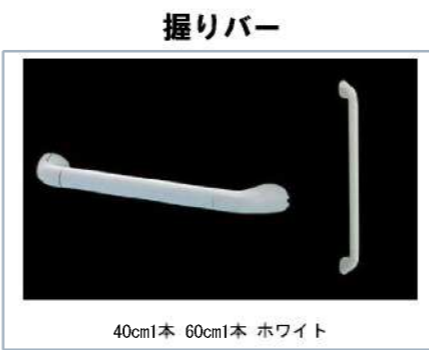

壁カラー (アクセントカラー)				浴槽カラー (FRP浴槽カラー)		
アクセントウインドスプリング	アクセントウインドオータム	アクセントグライドベージュ	アクセントノーブルグレー	シルキーホワイト	シルキーアクア	シルキーピンク
アクセントナチュラルエルム	アクセントダークパーチ	アクセントサージボルドー	アクセントサージネイビー	シルキーイエロー	シルキーグレー	
				フロアカラー		
アクセントシェーンアクア	アクセントシェーンピンク	アクセントシェーンイエロー				
				シックグレー	ライトグレー	

アクセントカラーはカウンター面の壁色が変わります。

周辺パネル (ラインホワイト鏡面)