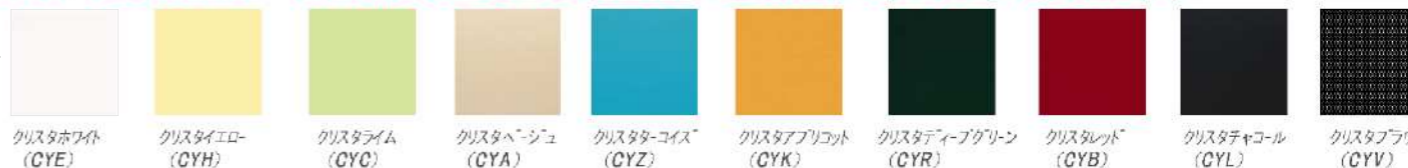

Stainless Cabinet Kitchen クリンレディ

●画像はイメージです。実際のご提案内容は異なります。

ステンレスの特徴

- サビにくい
- 水に強い
- 熱に強い
- ニオイが付きにくい
- カビが繁殖しにくい
- 環境にやさしい

清潔
長寿命
ECO

開扉もステンレス
背板もステンレス
レール受けもステンレス
扉板もステンレス
構造自体がステンレス

1 デザイン

リビングなどのインテリアや思い描くイメージに合わせて、全13色の扉カラーからお好みの色をお選びいただけます。

クリスタシリーズ

パレットに並ぶカラーのように、空間に華やかさをプラスします。

ムーブルシリーズ

ベーシックながらもモダンな家具を思わせるスタイリッシュなカラー。

取手

フラットライン取手、ライン取手、バー取手の3タイプからお選び頂けます。

2 機能

ステンレスキャビネットに、クリナップ独自のクリーンアイテムを搭載。「キレイ」がづく理想のキッチンです。