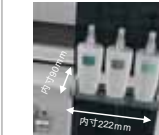

ベーシックカウンター

直線にこだわるフォルムで空間をスタイリング。

シャンプーボトルを置ける奥行寸法(12cm)を確保。すっきりしたストレートラインのシンプルカウンターです。

壁付水栓(メタル調セット)

高級感あふれるメタル調。バスルームのグレード感をアップします。

(浴槽水栓なし)

折戸(すっきりタイプ)

カビの生えやすいドアパッキンがなく、汚れが溜まるガラリがないからお掃除簡単

ロック付 5mm段差

壁: パネル (ブレン)

横方向に流れる陰影のある柄が、スタイリッシュで落ち着いたあるバスルームを演出します。

縦長ミラー 600

コンパクトで使いやすいスタンダードタイプのミラーです。

W = 300mm H = 600mm

ワイドシェルフ(2段)

収納棚の幅を広げ、収納力をUP。一般的なボトルが3本置けます。また簡単に取りはずせるので、お手入れも簡単です。