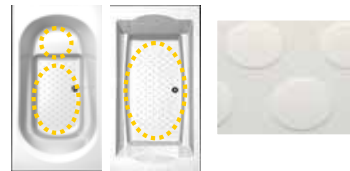

上記の商品写真は印刷のため、実際のお色とは多少異なる場合がございますのでご了承ください。

使い勝手にあわせて『選べる浴槽バリエーション』

足を伸ばしてゆったり入れる スクエアバス

足を伸ばしてゆったりとお湯につかれるの、まるでリゾート地にいるような最上の心地よさ。

a:ヘッドレスト

ゆったりつかれるような、心地よい傾斜。

b:ゆとりの肩幅寸法

従来よりも広い670mm。リラックス浴が可能です。

c:足が伸ばせる底部寸法

従来よりも広い1100mm設計。足を伸ばして入浴できます。

ポップアップ排水栓

ベンチを設けて半身浴に使える ラウンドバス

満水容量が280ℓ。従来モデルより約1割削減させ、給湯にかかる光熱費が節約できる「エコ」な浴槽です。

a:ヘッドレスト

ゆったりつかれるような、心地よい傾斜。

b:半身浴ベンチ

c:満水容量

従来の浴槽より約20リットル削減。使用する水の量が減ってエコで節約。

ポップアップ排水栓

マイクロストップ

浴槽底の凸部に微細な砂目加工を施しすべりにくくすることで、お子様からお年寄りまで安心して入浴できるようになりました。

スマイルフロア

安心・安全・心地よさを追求した「スマイルフロア」。濡れた状態でもすべりにくく、小さなお子さまやお年寄りにも安心です。

保温浴槽 (マキフタ) 浴槽を断熱構造にしました!