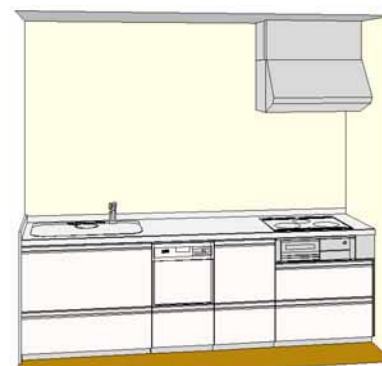

EXCELIA・W 間口2550mm

イメージ合成画像です。お客様の仕様とは異なります。

シンプルデザインのオール引き出し収納『スライド収納タイプ』

出し入れがスムーズなスライド収納タイプ。
背の高い油や調味料ボトルを収納できる構造で、足腰の負担を軽減。

コンロキャビネット 調理台キャビネット シンクキャビネット 包丁差し

大鍋やフライパンもしっかり納めることができ、中身が奥まで一覧できます。

調理台キャビネットには内引き出しがついているので、菜箸やキッチンハサミ、お玉などの道具をすっきり納めることができます。

(EW - BP45S)

浄水器内蔵水栓

浄水機能 & ホース引き出しシャワーがひとつになった水栓です。

(JA1031BA0N - 03)

キッチンパネル お手入れしやすい鏡面パネル

クールホワイト (FX - 791G) コクーンページュ (FX - 3242G) マーキュリー (FX - 3420G) マーキュリーホワイト (FX - 3421G)

コンロ横小引き出し

コンロ横に小さな調味料が入れられる収納があります。