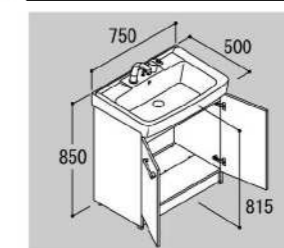

## 化粧台本体

扉タイプ  
FTVN-755SY/VP1W大きなスペースを活かして、背の  
高いものや、かさばるものをたっ  
ぷり収納できます。