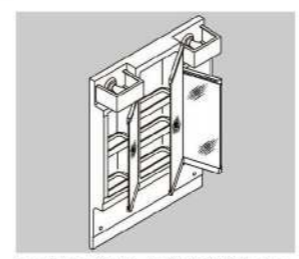

ミラーキャビネット

3面鏡全収納タイプ(白熱灯照明)
MFTV-753TX