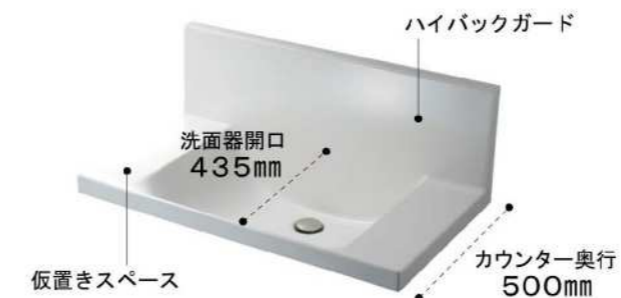

PRPSC0-120410-061c

(株) 秀光ビルド 2012年 SHQ仕様

洗面化粧台 エルシィ<Mセレクション>

間口750mm LCJ1H-755SY/MLCJ-753TX

抜群の清掃性と充実の機能性で
スマートな生活をサポートする洗面化粧台です

写真はイメージです。見積り内容とは異なります。

奥行きコンパクトなスタイリッシュカウンター

奥行き500mmのコンパクト設計でありながら、洗面器容量16Lと、仮置きスペースや洗面器の大開口を両立しました。もちろん洗面器とカウンターは継ぎ目のない一体成形です。

滑らかなカウンターからビルトイン水栓で、ハイバックガードのお手入れしやすさがアップ。
ゆったりとしたカーブのポウルへのスロープ。ポウル。

てまなし排水口

大口径排水口とヘアキャッチャーで、キレイをキープ
排水口は水はけのよい大口径サイズ。汚れの溜まりやすいフランジをなくして拭き掃除もカンタンです。

ヘアキャッチャー
ゴミをキャッチ
ななめ形状ヘアキャッチャー
排水栓は着脱式なので部品をばらしてキレイに洗えます。