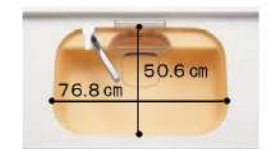

引出しを閉めるときのパタンという音を軽減します。

人造大理石シンク

キッチンを彩るカラフルなシンク。お手入れのしやすいデザインです。

※表示寸法は内寸法です。深さ約21cm
※ステンレストップには設置できません。
※水栓の位置は左右が選べます。

エコハンドル

よく使う正面のハンドル位置で「水」を出す省エネ設計。

お湯が混合する位置はクリックでお知らせします。

水栓金具