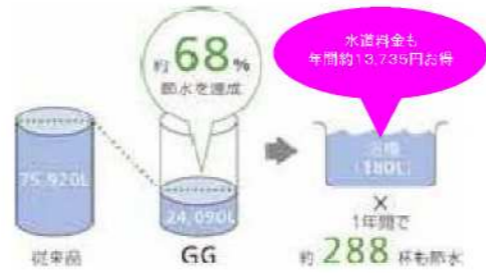

写真はイメージです

業界No.1* 洗浄水量4.8L

セフィオンテクト

Color Variation

ウォシュレット一体形便器 GG-J2

とことん節水、いつでも快適。タンク式トイレの新しいカタチ

オート開閉無タイプ リモコンセット CES947#*

フチなし形状&トルネード洗浄