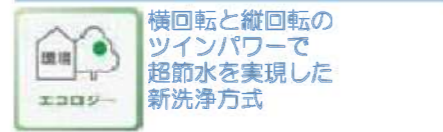

ツイントルネード洗浄

ウォシュレット機能

おしり洗浄	ビデ洗浄	やわらか洗浄	ムーブ洗浄
洗浄位置調節	水勢調節	エコ便器洗浄	暖房便座
着座センサー(スイッチ式)	オートパワー脱臭	脱臭	おまかせ節電
タイマー節電	運転スイッチ	オート便器洗浄※	リモコン便器洗浄
ワイヤレスリモコン	オート開閉	リモコン便座・便ふた開閉	便ふた着脱
セルフクリーニング	ノズルお掃除機能	クリーンコートノズル	抗菌
トルネード洗浄	超節水 4.8L/4.0L	フチなし形状	セフィオンテクト

※男子小用時(立ち姿勢)にはオート便器洗浄しません
*ウォシュレットはTOTOの登録商標です