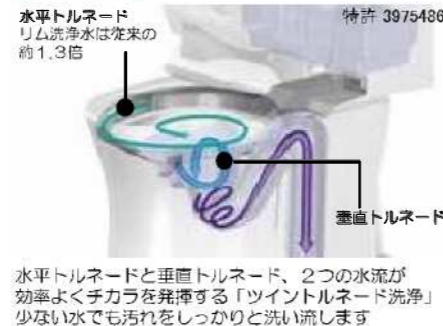

写真はイメージです

業界No.1* 洗浄水量4.8L

セフィオンテクト

Color Variation

ウォシュレット一体形便器 GG-J2

とことん節水、いつでも快適。タンク式トイレの新しいカタチ

オート開閉無タイプ リモコンセット CES947#*

フチなし形状&トルネード洗浄

ツイントルネード洗浄

ウォシュレット機能

おしり洗浄	ビデ洗浄	やわらか洗浄	ムーブ洗浄
洗浄位置調節	水勢調節	エコ便器洗浄	暖房便座
着座センサー(スイッチ式)	オートパワー脱臭	脱臭	おまかせ節電
タイマー節電	運転スイッチ	オート便器洗浄※	リモコン便器洗浄
ワイヤレスリモコン	オート開閉	リモコン便座・便ふた開閉	便ふた着脱
セルフクリーニング	ノズルお掃除機能	クリーンコートノズル	抗菌
トルネード洗浄	超節水 4.8L/4.0L	フチなし形状	セフィオンテクト

※男子小用時(立ち姿勢)にはオート便器洗浄しません
*ウォシュレットはTOTOの登録商標です

写真はイメージです ※扉L/R仕様があります。R勝手は右吊元です。ご確認ください。

セフィオンテクト

スタイリッシュなデザインにTOTO独自の技術を搭載。汚れが付きにくく落ちやすいのでお手入れも簡単です。

ハンドル式水栓

ハンドル式水栓

タオル掛け

タオル掛け/UGA479