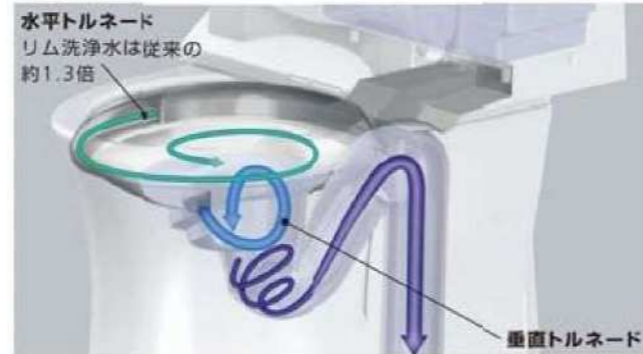

ウォシュレット一体形便器
GG-J

とことん節水&ローシルエットで空間ひろびろ

〈写真品番〉
ウォシュレット一体形便器GG-J2
手洗カウンターSJシリーズ

Color Variation

超節水を実現した新洗浄方式
タンク式だから、低水圧現場でも設置OK

「ツイントルネード洗浄」は水平トルネードと垂直トルネード、2つの水流が効率よくチカラを発揮。だから少ない水でも汚れをしっかりと洗い流します。

シンプルなデザインの手洗器

手洗器は人気の角形を採用。また、水じまいを考慮した、バックパネルを標準装備しています。

汚れが付きにくく、落ちやすい

ハンドル式水栓

ハンドル式水栓

住宅会社様向け
手洗カウンター SJシリーズ

UHBF2R※※※A

狭いトイレにも設置できる、シャープなデザインの陶器製手洗器

Color Variation