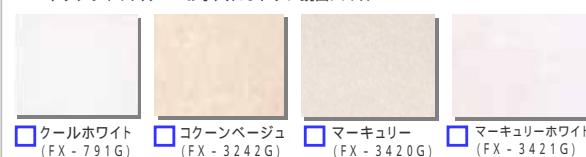

キッチンパネル お手入れしやすい鏡面パネル