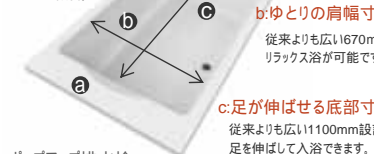

壁：Jパネル (プレーン)		床	カウンター	FRP浴槽/エプロン
フロントチェンジプラン	ベーシックプラン			
<input type="checkbox"/> ステップグレー <input type="checkbox"/> ステップブラウン <input type="checkbox"/> ステップベージュ <input type="checkbox"/> ステップピンク <input type="checkbox"/> ステップミント <input type="checkbox"/> ステップホワイト	<input type="checkbox"/> ディープグレー <input type="checkbox"/> ミディアムベージュ <input type="checkbox"/> ミディアムグレー <input type="checkbox"/> ステップベージュ <input type="checkbox"/> ステップピンク <input type="checkbox"/> ステップミント <input type="checkbox"/> ステップホワイト	<input type="checkbox"/> スマートブラック <input type="checkbox"/> スマートホワイト	<input type="checkbox"/> スマートホワイト <input type="checkbox"/> コーラルピンク <input type="checkbox"/> フォレストグリーン	<input type="checkbox"/> スマートベージュ <input type="checkbox"/> スマートブラック <input type="checkbox"/> スマートホワイト

使い勝手にあわせて『選べる浴槽バリエーション』

足を伸ばしてゆったり入れる スクエアバス

足を伸ばしてゆったりとお湯につかれるの、まるでリゾート地にいるような最高の心地よさ。

a:ヘッドレスト

ゆったりつかれるような、心地よい傾斜。

ポップアップ排水栓

ベンチを設けて半身浴に使える ラウンドバス

満水容量が280ℓ。従来モデルより約1割削減させ、給湯にかかる光熱費が節約できる「エコ」な浴槽です。