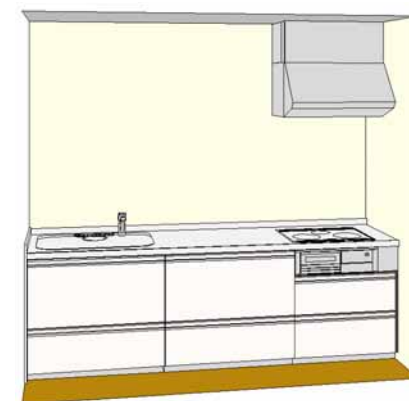

EXCELIA・W 間口2550mm

イメージ合成画像です。お客様の仕様とは異なります。

シンプルデザインのオール引き出し収納 『スライド収納タイプ』

出し入れがスムーズなスライド収納タイプ。
背の高い油や調味料ボトルを収納できる構造で、足腰の負担を軽減。

コンロキャビネット 調理台キャビネット シンクキャビネット 包丁差し

大鍋やフライパンもしっかり納めることができ、
中身が奥まで一覧できます。

調理台キャビネットには内引き出しがついているので、
菜箸やキッチンハサミ、お玉などの道具をすっきり
納めることができます。

- ステンレス製 -

IHクッキングヒーター

- ・3.0kwの大火力 (左右IH)
- ・沸騰しタイマー
- ・サイレント設計35dB

こだわりの
自動七輪交互焼き **魚が美味しく焼けます！！**

キッチンパネル お手入れしやすい鏡面パネル

浄水器内蔵水栓

浄水機能 & ホース引き出しシャワーが
ひとつになった水栓です。

(JA1031BA0N - 03)

コンロ横小引き出し

コンロ横に小さな調味料が
入れられる収納があります。

イメージパースです。
天板高さH = 850mm

System Bathroom

Felite

Style L
1616サイズ(1坪)

システムバスルーム フェリテ

イメージ合成画像です。お客様の仕様とは異なります。