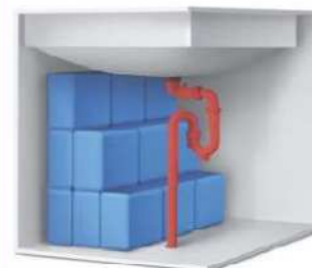

洗面化粧台 LDAA075BBXSN1※
三面鏡 LMAA075A3XXH2X

まいにちをスッキリ、美しく。デザインと機能性を兼ね備えた洗面化粧台。

Color Variation

扉			取っ手	カウンター
 W:ミラハイパーホワイト (鏡面)	 B:ミラグリーン (鏡面)	 P:ミラピンク (鏡面)	 ライン把手	 ホワイト
 M:ミラパープル (鏡面)	 H:パニラウド (木目)	 K:ダークウッド (木目)		

限られた空間をムダなく使えます

従来品

側面から見た
イメージ

S形状の排水管が、
キャビネット中心部を
通っているため、
収納スペースが
狭くなっていました。

STシリーズ

側面から見た
イメージ

ボトルトラップを
設けてS形状を
なくし、排水管を
奥側に設置し、収
納スペースを平均
約50%広くしま
した。(当社従来品比)

収納量が大幅アップした
新開発の大容量キャビネット

大容量ボウル

ゆったりと使いやすいデザイン

広くて大きいボウル
は、容量たっぷりの
17L。つけ置き洗
いをしながら他の作
業もできます。底がフ
ラットなので、洗面
器なども安定した状
態で置いて使えます。

ラクラクお掃除
らくポイ
ヘアキャッチャー

お掃除ラクラク
排水口

ハイバックガード
カウンター

たまった
髪の毛を
ポイッと
取り除け
るのでお
掃除もラ
クラクで
す。

排水口のな
いぬらな
かな形
状。お手
入れが
しやすく
汚れも
サッと
ひとふ
きです。