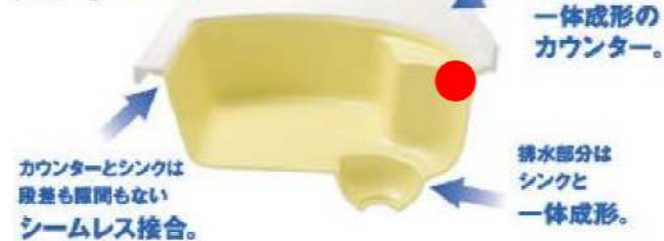

V.G.U series 間口 2550 mm

Yamaha System Kitchen

※写真はイメージです。実際の仕様とは異なります。

人造大理石カウンター&排水一体型マーブルシンクを標準搭載！機能かつ美しさをぎゅつと集めたシンプルキッチン

カウンター & シンク

主婦の方から学んだ調理スペース80cm！

キレイ！が簡単。しかも長持ち。だからエコ！

ここがポイント！