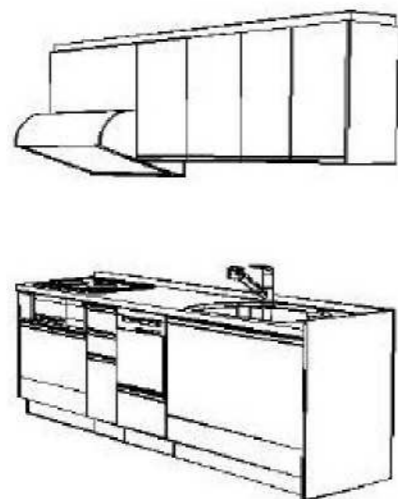

■ご提案プラン

■扉カラー

V series 繊細な抽象柄が、深みのある色合いを表現します。(鏡面・シリコンコートシート扉 鏡面仕上げ)

G series グレード感を醸し出す、シカモアの木目柄です。(鏡面・シリコンコートシート扉 鏡面仕上げ)

U series トレンディなチーク横木目柄のデザインです。(シリコンコートシート扉 マット仕上げ)

ディーブレッド	ディーブグリーン	マスタードイエロー	ハニーオレンジ	ダークシカモア	ライトシカモア	ホワイトシカモア
グレイッシュピンク	フレッシュグリーン	フレッシュイエロー	スノーホワイト	ダークチーク	ミディアムチーク	ライトチーク