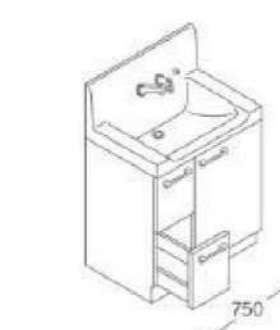

point-2 選べるスタイル

カシコク収納

スリムカウンター ウェーブカウンター

ストレートバスタブ エルゴデザインバスタブ

\*注: ストレートバスタブご選択時は、スリムカウンターとなります。

point-3 リラクゼーション and 安心構造

サウンドシャワー

好きな音楽を聴きながら、リラックス入浴。音浴効果で心まで元気にしてくれます。

※今回ご選択アイテム

3面鏡タイプ

さまざまな工夫で  
充実の収納機能。

トレーは高さの調節が  
可能。取り外して洗う  
ことができます。

石けんや歯ブラシも収  
納。湿気のこもらない  
通気棚。

便利な内部コンセント

ステンレス製の網棚は  
簡単に取り外して洗え  
ます。

■水栓

壁出し水栓  
水栓の根元は、水も汚れも  
たまりにくく、衛生的でお掃  
除もラクラクです。

ハンドシャワー水栓  
ホースを引き出せば、ハン  
ドシャワーになり、シャンプ  
ーやお掃除にも大活躍。

■ご提案プラン

■扉シリーズ・扉色

☑Vシリーズ

□Gシリーズ

□Uシリーズ

■カウンター・ボウル

ハイバックガード  
カビやヌメリの原因となる  
汚れもたまりにくく、毎日  
のお手入れを簡単にします。

仮置きスペース  
小物などを濡らさずに置け  
ます。

大理石を超えていく。快適さを創りだす。

○表面がなめらかだから汚れが  
つきにくく、お手入れがらくらく。  
○長年の使用でくすんだ表面も、  
磨けば光沢がもどります。

■キャビネット

※今回ご選択アイテム

片引出しタイプ